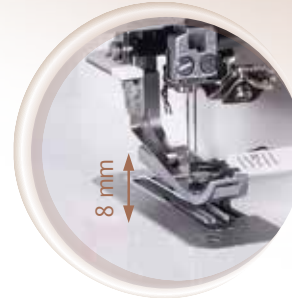

De compacte overlockmachine van baby lock heet enspire. De vooringestelde draadspanning kun je naar wens bijstellen, om de naden individueel aan te passen. Dankzij de heldere ledverlichting zie je iedere verandering direct. Mesafstand en steekbreedtetong verschuiven tegelijk, zodat je de steekbreedte individueel aan kunt passen. Rafelende randen zijn verleden tijd.

Melina over de *enspire* van baby lock:

'Ik zou altijd een baby lock kopen!

Meer op www.baby-lock.nl

Jet-Air™ Threading System

Snel en simpel inrijgen van de gripper – hevel drukken en de lucht voert de draden in de gripper

In 1993 door baby lock ontwikkeld

Eenvoudig inrijgen van de naalden met de mechanische naaldinrijger

Extra hoge 2-traps voetlichting tot 8 mm

Technische gegevens

Machinetype	overlock
Aantal naalden	1 tot 2
Aantal draden	4/3/2
Steken per minuut	1500
Lengte steek	0,75 tot 4 mm
Steekbreedte	2 tot 9 mm
Differentieel transport	0,6 tot 2:1
Inrijstelsysteem	aanwezig