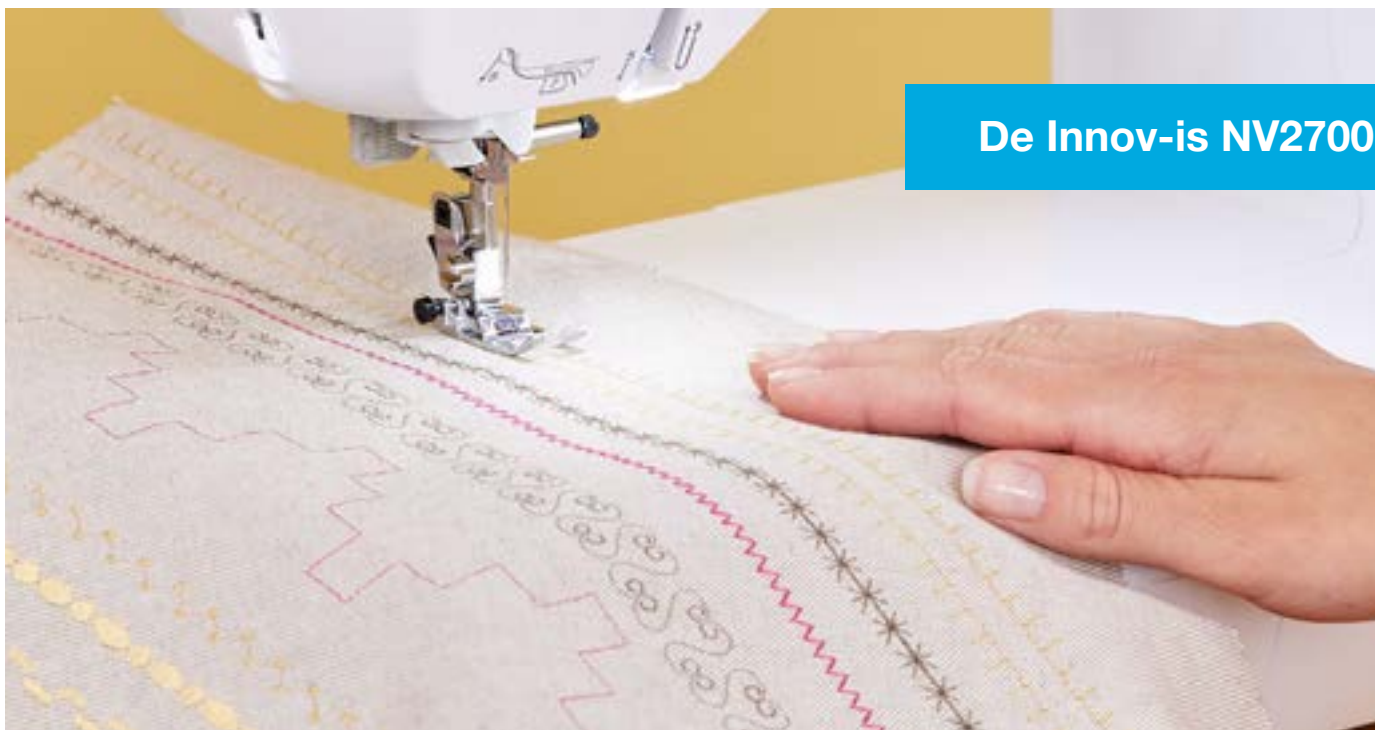

Meer ruimte om te creëren – dankzij de grote werkruimte van 21 cm kunnen grote projecten moeiteloos worden verwerkt.

291 naai- en decoratieve steken, inclusief 10 knoopsgaten – voor elk project een passende steek, van functionele steken en siersteken tot knoopsgaten. Er is meer dan genoeg keuze!

Scherpe hoeken – gebruik de draaifunctie om het naaivoetje omhoog te brengen terwijl de naald in de stof blijft staan. In één draai: perfect gestikte hoeken en nauwkeurig aangesloten naden.

Geen schaar meer nodig – druk op een toets om de draden af te laten knippen.

Vlot en gelijkmatig – Brothers innovatieve SFDS (Square Feed Drive System) verzekert een uiterst gelijkmatig transport, voor een superieure steek kwaliteit op elke stofsoort.

Verlicht de druk – dankzij het innovatieve ICAPS-systeem van Brother detecteert de Innov-is NV2700 tijdens het naaien de veranderingen in de stofdikte en past hij de persvoetdruk automatisch aan. Dat is écht moeiteloos naaien.

Automatische functie: naaivoet omlaag – stel de machine zo in dat het naaivoetje automatisch naar beneden komt zodra je begint te naaien.

Handenvrij – gebruik de meegeleverde kniehevel om het naaivoetje omhoog te brengen met je knie. Erg handig bij het verwerken van ingewikkelde en volumineuze projecten.

My Custom Stitch™

Verwerk jouw eigen creatieve stijl in elk project met My Custom Stitch™. Maak je eigen unieke stekenpatronen of bewerk voorgeprogrammeerde steken om ze volledig te personaliseren. Je kunt je eigen gecreëerde steken zelfs opslaan in de machine, om later opnieuw te gebruiken.

Inclusief boventransportvoet!

Moelijke soorten stof en meerdere stoflagen naaien is nu een gemakkelijke en aangename klus. De quiltgeleider van de meegeleverde boventransportvoet houdt je steken ondertussen recht en op perfect gelijke afstand van elkaar.