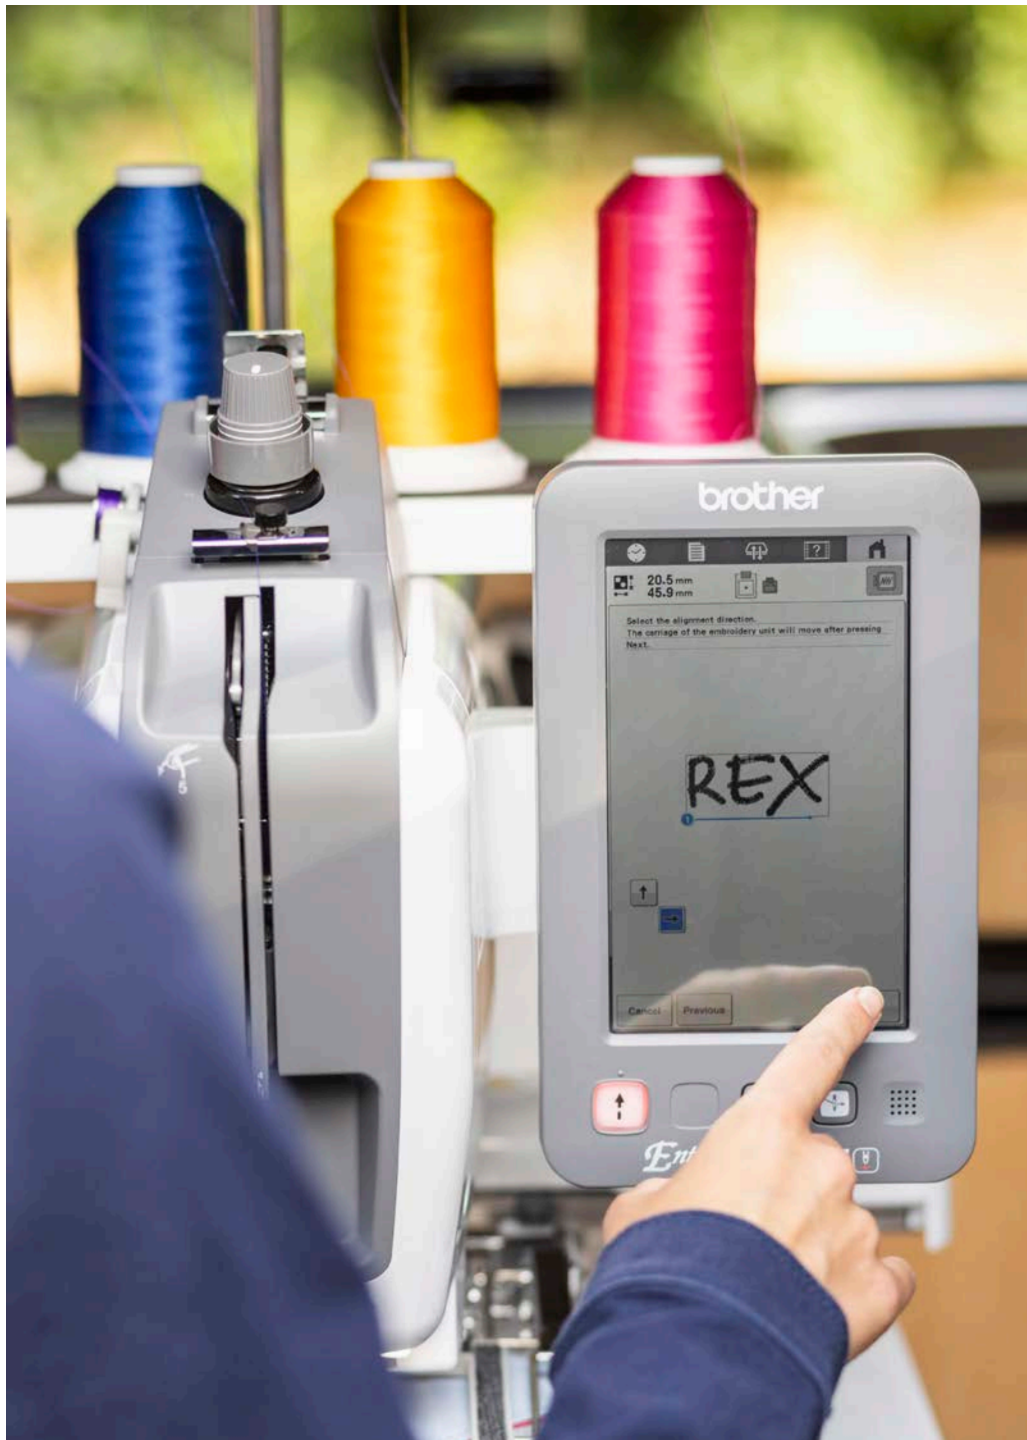

Verfijnde kwaliteit

Zeg maar dag tegen rimpels en frustrerende draadbreuken. Het draadspanningsmechanisme op de PR1 dat extra verfijnd kan worden ingesteld, zorgt voor een onberispelijke steekwaliteit, zelfs op moeilijke stoffen. Breng je creaties tot leven met soepel, consistent borduurwerk dat alle verwachtingen overtreft.