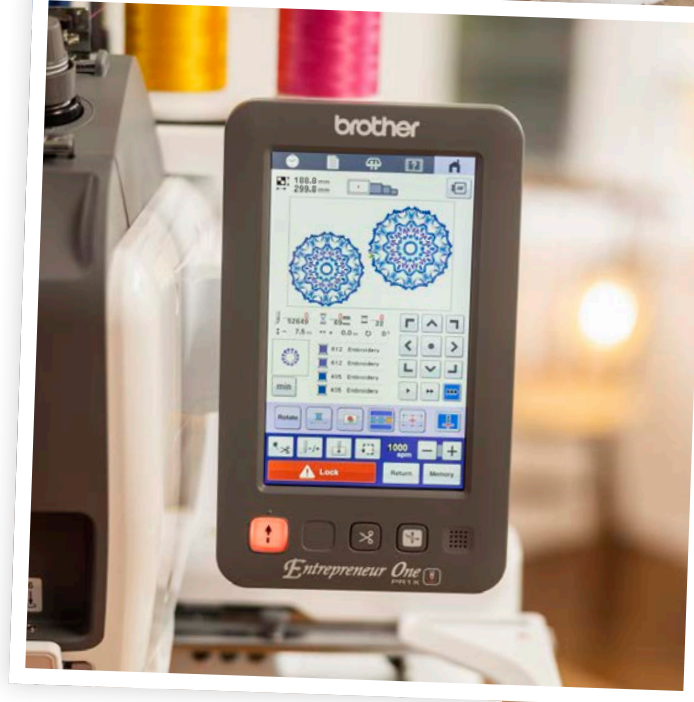

WORD DE BAAS VAN EEN EIGEN

borduurimperium

Eindeloze vrijheid om te creëren, met de PR1 'at your side'

Ruimte om te borduren

Met het borduurgebied van 300 x 200 mm is er meer ruimte dan ooit om de meest uiteenlopende ideeën tot leven te brengen. Borduur grotere en complexe ontwerpen met een borduursnelheid tot 1000 steken per minuut.

Werk slimmer, niet harder

Laat de creativiteit stromen, zonder onderbrekingen, met de kleursorteerfunctie van de PR1. Ontworpen om het borduurproces te stroomlijnen, door de garenkleuren in een optimale volgorde te zetten en tijdswinst te behalen.

Eindeloze ideeën

De vrije arm van de PR1 biedt comfortabele werkruimte. Ideaal om mouwen, manchetten en andere moeilijk te bereiken delen van kledingstukken te borduren.

Bewerken op het scherm

Navigeer eenvoudig door elk project. Bewerk en pas de borduurpatronen op het scherm aan met het intuïtieve touchscreen van de PR1.

Wees de expert

Blijf de concurrentie voor en vergaar nog meer kennis met de aangeboden uitleg en ondersteuning van Brother. Bekijk de online video's die helpen om het hoogst haalbare uit de nieuwe machine te halen, leer nieuwe technieken en meer.