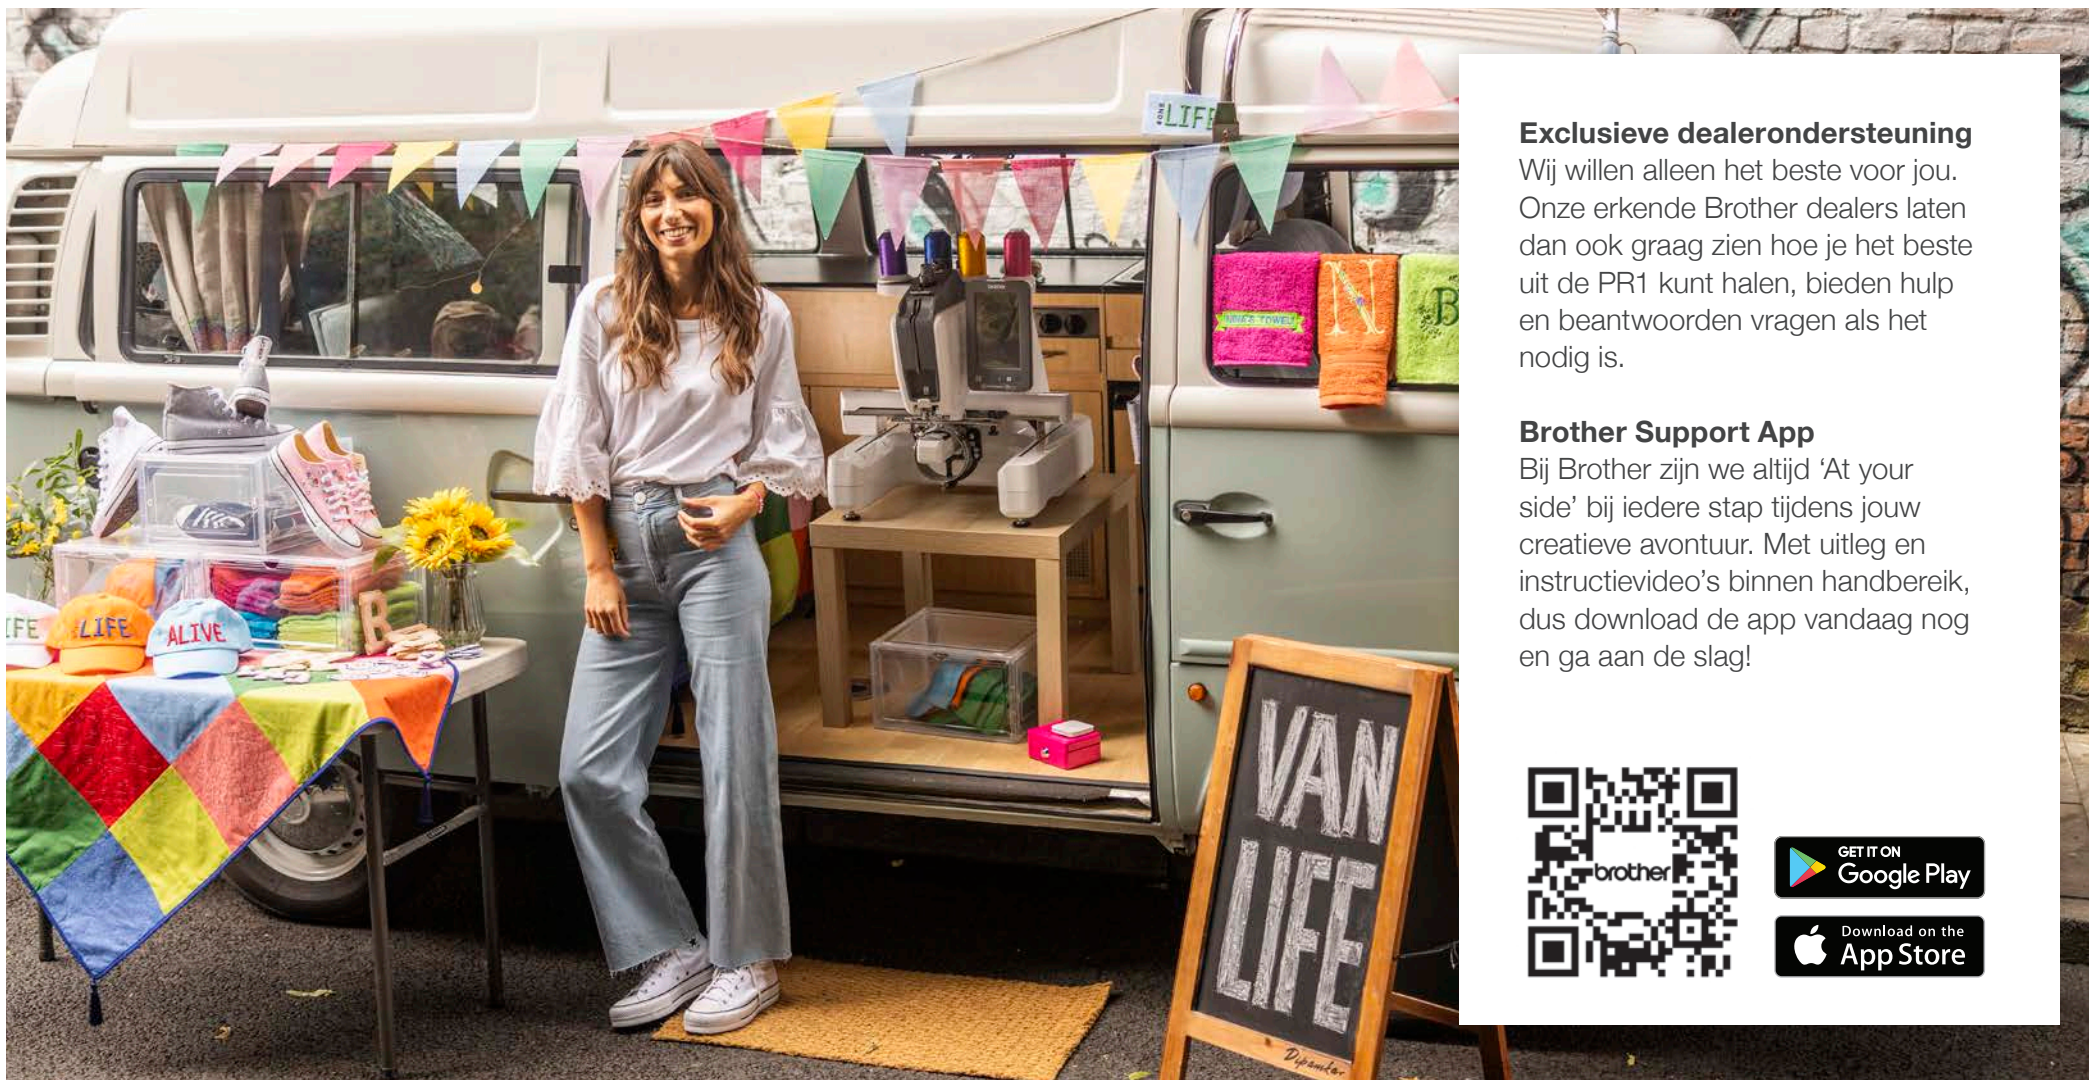

Exclusieve dealerondersteuning

Wij willen alleen het beste voor jou. Onze erkende Brother dealers laten dan ook graag zien hoe je het beste uit de PR1 kunt halen, bieden hulp en beantwoorden vragen als het nodig is.

Brother Support App

Bij Brother zijn we altijd 'At your side' bij iedere stap tijdens jouw creatieve avontuur. Met uitleg en instructievideo's binnen handbereik, dus download de app vandaag nog en ga aan de slag!

Voor meer informatie: neem contact op met uw erkende Brother dealer of bezoek sewingcraft.brother.eu

Uw Brother dealer:

Voor alle ScanNCut-modellen geldt een garantieperiode van 2 jaar.

Deze garantie geldt niet voor accessoires en andere producten.

@brothersewingcraft

@BrotherCreatief

brother
at your side

Gelimiteerde aansprakelijkheid – 1 jaar garantie bij professioneel gebruik van de machine.

Geen aansprakelijkheid voor drukfouten en foutief beeldmateriaal. Alle prijzen zijn consumumentenadviesprijzen in euro's. Technische wijzigingen en kleurwijzigingen voorbehouden! Specifieke kenmerken kunnen per land afwijken. Laatste wijziging: 09-2023. #ZLPR1NL