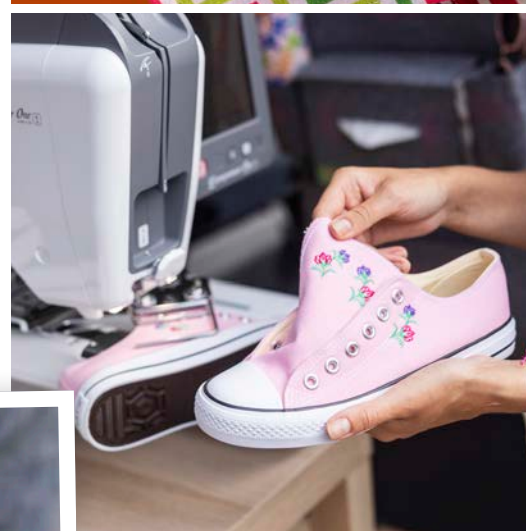

Prachtige borduurresultaten, telkens weer

Ontdek een wereld van creatieve mogelijkheden met 495 ingebouwde borduurpatronen. Van elegante bloemen tot moderne geometrische figuren en een graffiti-alfabet heeft de PR1 het perfecte borduurpatroon voor elk project. Of wil je toch liever iets anders? Met de ingebouwde USB-poort van de PR1 is dat ook mogelijk - bewaar al je eigen borduurpatronen op een USB-stick en start met borduren.

Maatwerk leveren

Eindeloos personaliseren dankzij de 33 ingebouwde borduurlettertypen van de PR1, inclusief een gloednieuw 3D-lettertype. Voeg namen, monogrammen of persoonlijke boodschappen toe aan projecten om ze een vleugje individualiteit te geven en een blijvende indruk achter te laten. Met de PR1 kunnen ook meerdere regels tekst worden ingevoerd zonder dat je ze handmatig op de juiste positie hoeft te zetten; dat zorgt voor nóg snellere en nóg strakkere borduurresultaten.

Kleurecht

Maak nieuwe kleurencombinaties op het scherm en blader door de ingebouwde kleurenpaletten van veel bekende garenmerken. Kies gewoon het merk dat je gebruikt, en de relevante kleuren worden direct weergegeven.