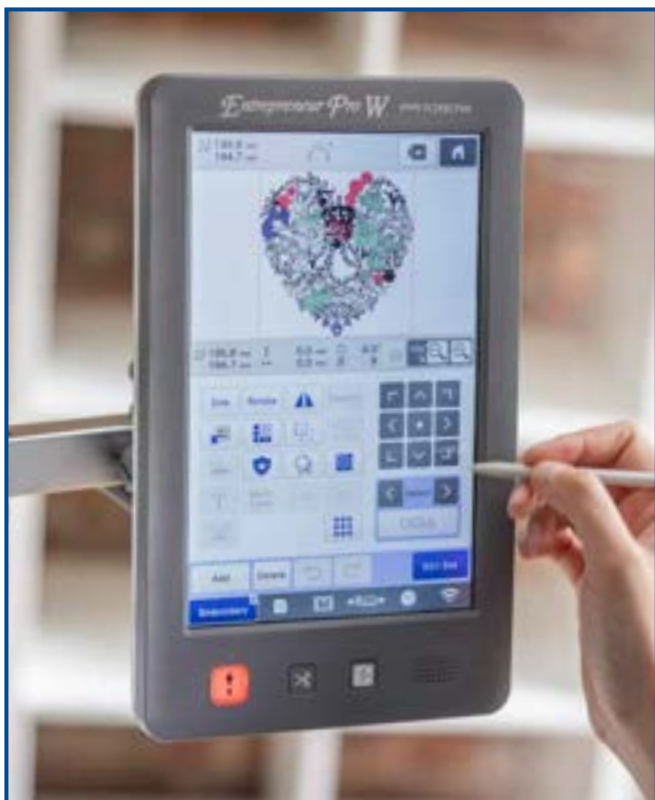

25,7 cm IPS LCD-touchscreen met hoge resolutie

Navigeer door de gebruiksvriendelijke interface op het heldere, groothoek beeldscherm om:

- Bewerkingen uit te voeren op het scherm
- Instellingen aan te passen
- Een keuze te maken uit 1 van de 16 beschikbare talen

En nog veel meer..