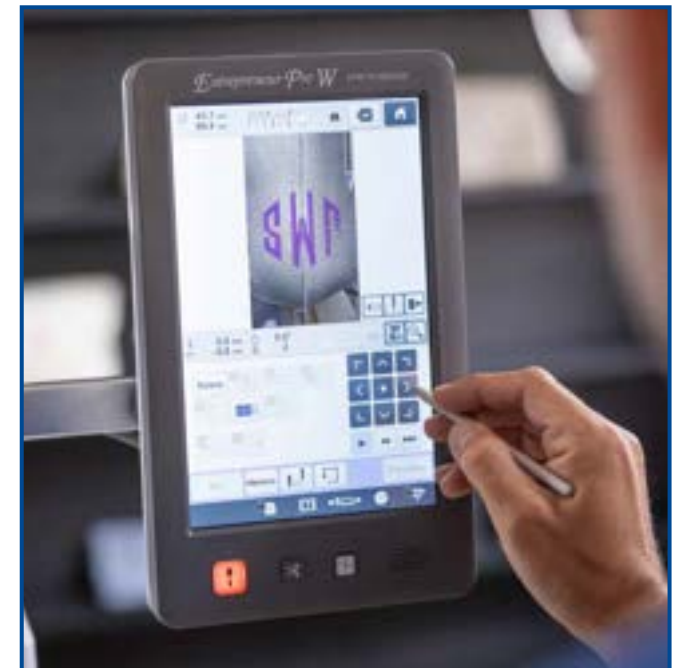

Ingebouwd camerasysteem

Met de ingebouwde camera kunt u het volledige borduurgebied scannen en kunt u het borduurpatroon exact op de juiste plaats zetten, waar het geborduurd moet worden.

Scan eenvoudig de stof of het kledingstuk, bekijk een voorbeeld van uw ontwerp op het scherm en start met borduren. Ook goed om te gebruiken met de optionele pettenframes en cilinderframes.

Virtuele voorbeeld weergave

Real-time weergave van de ingespannen stof of kledingstuk in het borduurraam zodat u het borduurpatroon precies kunt plaatsen waar u het wilt hebben. Roteer en positioneer het borduurpatroon precies zoals u het wenst, dankzij de ingebouwde camera.

Borduurpatronen aansluiten met de ingebouwde camera

Dankzij de slimme ingebouwde camera is het eenvoudig om een reeks borduurpatronen perfect op elkaar aan te laten sluiten. In combinatie met de borduurpositie sticker (sneeuwpop) kunt u een borduurpatroon automatisch meerdere keren in meerdere richtingen positioneren. Perfect voor het uitlijnen en borduren van randen van quilts, plaids en beddengoed. Met een keuze uit 9 opties om uit te lijnen.

Groeperen en groep opheffen

Selecteer meerdere gebieden tegelijk om kleuren te wijzigen. Groepeer letters om ze allemaal tegelijk te verplaatsen, combineer ontwerpen en bewerk ze als één ontwerp, of scheid elementen van het ontwerp en bewerk de delen afzonderlijk.