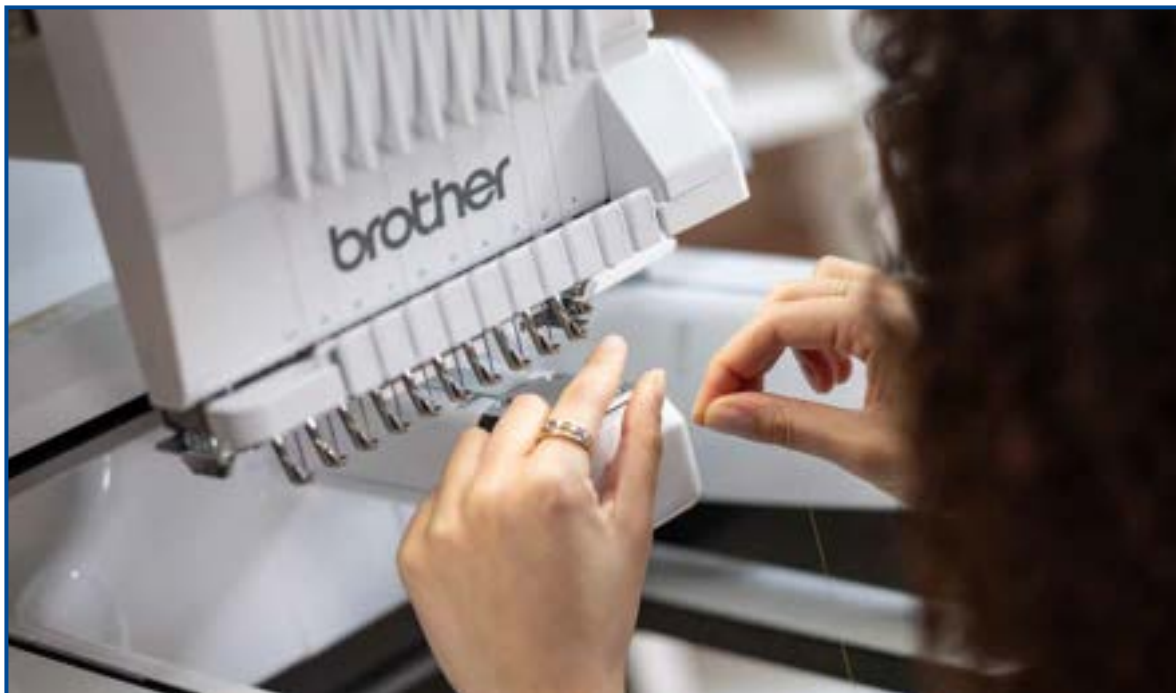

Wanneer borduren een serieuze business wordt!

De Brother PR1060W borduurmachine is een creatieve krachtpatser, met een hoge borduursnelheid en geoptimaliseerde workflows. Bereik uw creatieve doelen met Brother 'at your side'.

10 naalden – afzonderlijk instelbaar

Verhoog uw productiviteit en borduur ontwerpen met 10 kleuren zonder van garen te wisselen.

Elke naald kan afzonderlijk worden ingesteld op snelheid, kleurvergrendeling en het uitschakelen van de naaldinrijger – erg praktisch wanneer er gebruik wordt gemaakt van speciale of dunne naalden!

Verhoog het rendement met geautomatiseerde functies

Boven- en onderdraadafsnijders elimineren tijdrovende klussen zoals draadjes afknippen; dus geen extra werk meer te doen als het borduurpatroon klaar is.

Met één druk op de knop haalt de automatische naaldinrijger de bovendraad door de naald.

Hoge borduursnelheid

Zorg voor een professionele resultaten, zelfs op delicate artikelen en bij het gebruik van speciale garens. De borduursnelheid kan worden verlaagd tot 400 steken per minuut tijdens het gebruik van het pettenframe (optioneel) en het cilinderframe (optioneel) en tijdens het borduren van 'meer bewerkelijke borduurpatronen'. Bereik tot 1000 steken per minuut in 7 seconden dankzij de industriële acceleratie. Dat zorgt voor extra tijdwinst!