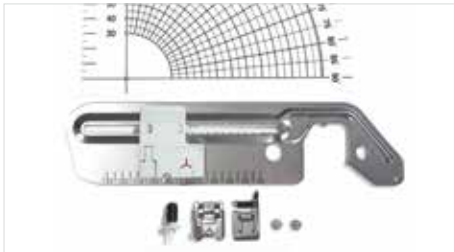

Circulair hulpstuk (naaimachines)

Creëer perfecte cirkels met een doorsnede van 30 tot 130 mm. Een geweldig hulpmiddel voor het maken van cirkels en bogen met rechte, zigzag- en decoratieve steken.