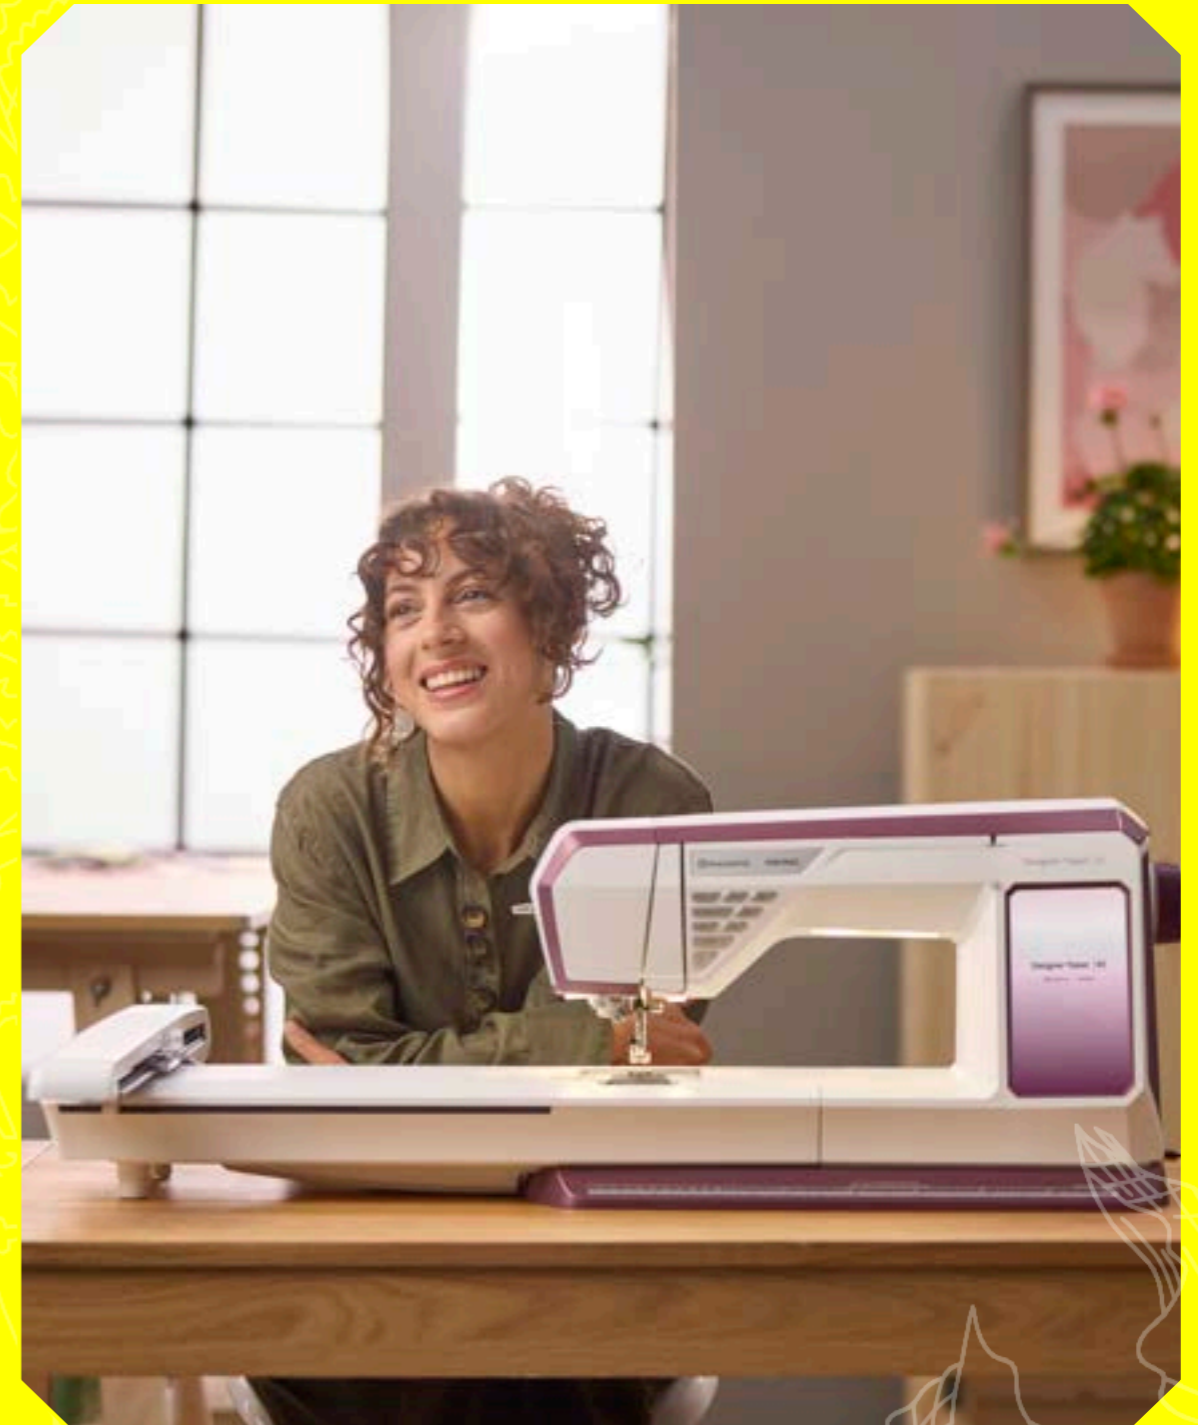

De TOPAZ™ 55Q naaimachine biedt een royale naairuimte, intuïtieve functies en een volledig opnieuw ontworpen automatische draadinsteker voor een soepele, moeiteloze start. Of u nu quilt, creatief bezig bent of uw techniek verfijnt, deze machine geeft u het vertrouwen om meer, mooier en eenvoudiger te creëren.

De DESIGNER TOPAZ™ 65 naai- en borduurmachine heeft alles wat de TOPAZ 55Q te bieden heeft plus de mogelijkheid om te borduren met o.a. een groot borduuroppervlak, Exacte Positie en borduurmotieven met speciale technieken.

Beide modellen bieden naadloze connectiviteit en toegang tot eindeloze inspiratie via CREATIVATE™. Laat uw creativiteit de vrije loop en verbeter uw vaardigheden met een steeds groter wordende verzameling projectideeën, borduurmotieven, projectinstructies en machinehandleidingen. Of u nu een professional bent of net begint, de gebruiksvriendelijke software van CREATIVATE helpt u al uw projecten naar een hoger niveau te tillen.

De TOPAZ™ serie is met trots ontworpen en ontwikkeld in Zweden en combineert vertrouwd erfgoed met moderne innovatie. Het biedt de moderne maker alles wat nodig is om te blijven groeien, creëren en delen.

**Wie met een doel creëert,
legt liefde in elke steek.**

Designer Topaz™ | 65