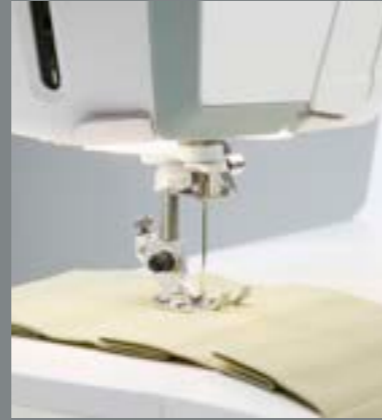

EXCLUSIVE SENSOR SYSTEM™

Het EXCLUSIVE SENSOR SYSTEM detecteert automatisch en continu elke dikte van de stof en past zich hieraan aan.