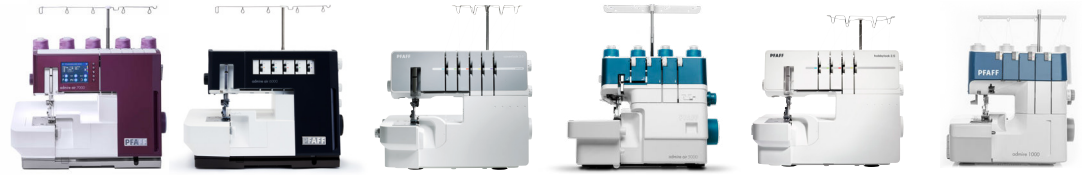

Vergelijkingstabel

PFAFF
Perfection starts here.™

Belangrijke eigenschappen	admire™ air 7000	admire™ air 6000	coverlock™ 3.0	admire™ air 5000	hobbylock 2.5	admire™ 1000
Lucht-inrijgrijpers	Elektronisch	Elektronisch		Jet Air		
Kleurentouchscreen	•					
Lichtbron	5 leds	5 leds	1 gloeilamp	1 led	1 gloeilamp	1 led
Vrije arm	•	•				
Steken	26	23	23	15	15	16
Draden	5 / 4 / 3 / 2	5 / 4 / 3 / 2	5 / 4 / 3 / 2	4 / 3 / 2	4 / 3 / 2	4 / 3 / 2
Kniehevel	•	•				
Met aanschuiftafel	•	•	•			
Deksteken & Kettingsteek	•	•	•			
Automatische spanning	Elektronisch	Automatische draadspanningsknop	Automatische draadspanningsknop		Automatische draadspanningsknop	
Naairuimte	123mm x 64mm	123mm x 64mm	123mm x 69mm	26mm x 53mm	123mm x 69mm	67mm x 55mm
Steekgeheugens	30					
Instellingen voor maximumsnelheid	5	2	2		2	
Naaisnelheid	1300 spm	1100 spm	1100 spm	1300 spm	1200 spm	1300 spm
Tweedraads converter	•	•	•	•	•	•
Differentieel transport	Automatisch/ Instelbaar	Handmatig	Handmatig	Handmatig	Handmatig	Handmatig
Elektronische naaldkracht	•	•	•	•	•	•
Veiligheids-naaivergrendeling - Voorklep	•	•	•	•	•	•
Verstelbare steeklengte, snijbreedte en naaivoetdruk	•	•	•	•	•	•
Extra hoogte naaivoet	•	•	•	•	•	•
Inlegspanning en inrijgroutes met kleurcodering	•	•	•	•	•	•
Automatische steekinstellingen	•					
Klik-aan naaivoeten	•	•	•	•	•	•
Universele standaard naaivoet	•	•	•	•	•	•
Spanning loslaten	•	•	•	•	•	
Geïntegreerde draadafsnijder	•	•	•	•	•	•
Beweegbaar bovenmes	•	•	•	•	•	•
Afvalbakje	•	•	•	•	•	•
Volledige toegang voor het inrijgen van de grijpers						•
Meerdere talen	EN, FR, ES, IT, DE, NL, SE, DA, FI, NO, RU, TR					
Draadinstecker	Accessoire	Accessoire	Accessoire	Ingebouwd	Accessoire	
Optionele naaivoeten	Rimpelvoet, Naadbandvoet, Parelvoet, Elastiekvoet, Paspelvoet, Blindzoomvoet, Kantvoet, Golvende draadzoomvoet, Deksteek zoomapparaat.	Rimpelvoet, Naadbandvoet, Parelvoet, Elastiekvoet, Paspelvoet, Blindzoomvoet, Kantvoet, Golvende draadzoomvoet, Deksteek zoomapparaat.	Rimpelvoet, Naadbandvoet, Parelvoet, Elastiekvoet, Paspelvoet, Blindzoomvoet, Kantvoet, Golvende draadzoomvoet, Deksteek zoomapparaat.	Rimpelvoet, Blindzoomvoet, Elastiekvoet, Stofgeleider, Parelvoet met geleider, Koordvoeten, Paspelvoeten,	Rimpelvoet, Paspelvoet, Blindzoomvoet, Parelvoet, Elastiekvoet	Rimpelvoet, Paspelvoet, Blindzoomvoet, Parelvoet, Elastiekvoet