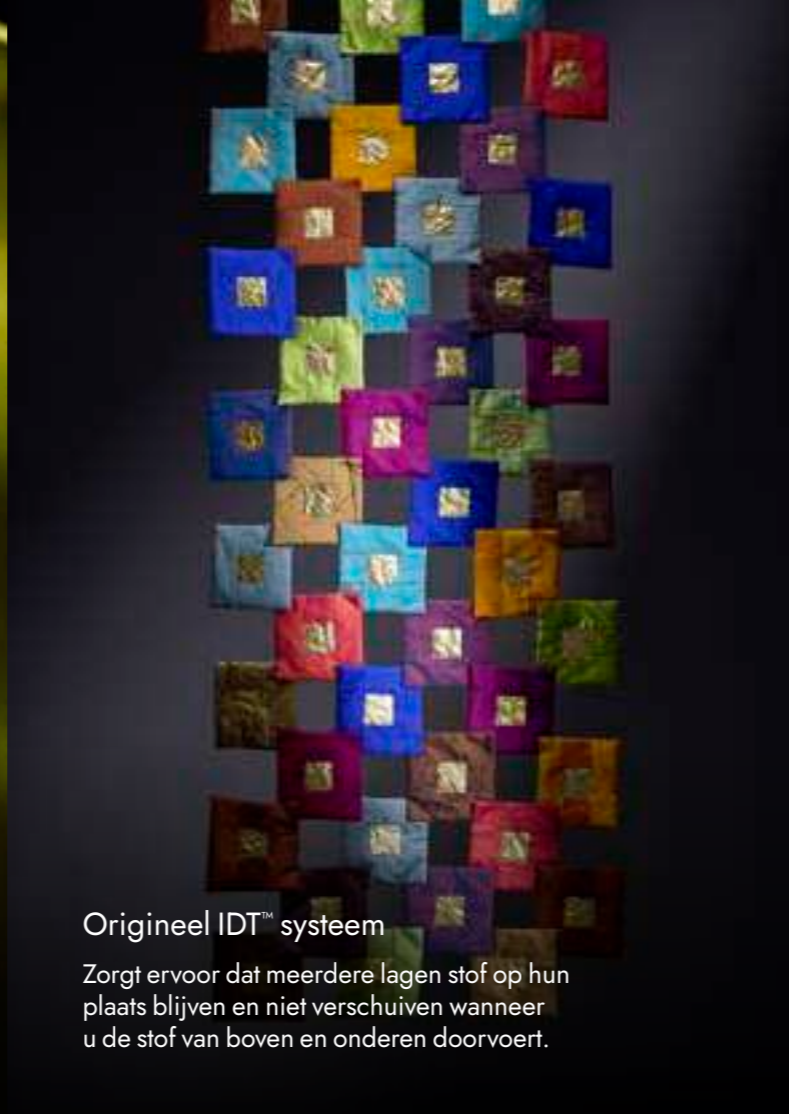

Origineel IDT™ systeem

Zorgt ervoor dat meerdere lagen stof op hun plaats blijven en niet verschuiven wanneer u de stof van boven en onderen doorvoert.