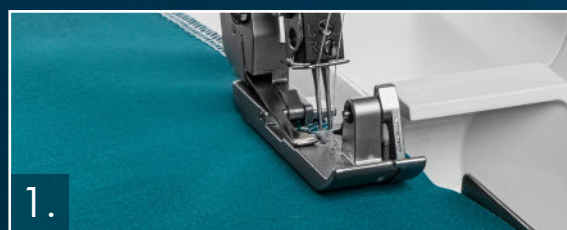

TOP EIGENSCHAPPEN

Naaien met 4/3/2 draden...

en zestien verschillende steken om naden, naadafwerkingen, decoratieve naden en randen, rolzomen en meer te naaien.