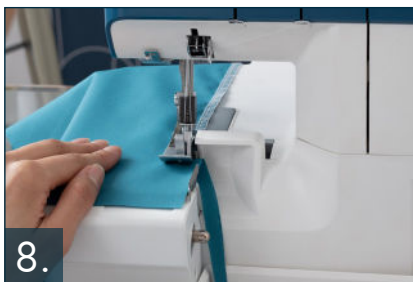

Zowel de linker als de rechter voorkant kan worden geopend voor volledige toegang tot het griepgedeelte, om eenvoudig te kunnen inrijgen.

Ingebouwde naadgeleider

Verstelbare geleider helpt u om perfect rechte naden en randen te naaien.

Garandeert een soepel stoftransport voor veel verschillende stofdiktes.

8.

Verstelbare afwerk-/snijbreedte

Naai nette randen op veel verschillende stofsoorten.

9.

Inlegspanning en inrijg-route met kleurcodering