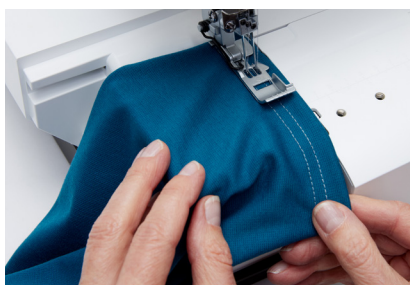

Steekkeuzeknop

Kies uw steek met een eenvoudige draai aan de draaiknop en de optimale draadspanning wordt automatisch ingesteld.

Fantastische verlichting

De vijf LED-lampjes zorgen voor een uitzonderlijke verlichting van het naaiegebied voor optimale zichtbaarheid en het voorkomen van schaduwen.

admire™ air 6000

Coverlockmachine met
luchtinrijgsysteem

PFAFF
Perfection starts here.™

Belangrijkste functies vervolg

Vrije arm

De vrije arm zorgt voor een goede bereikbaarheid bij het naaien van kleinere projecten zoals manchetten, zomen en kinderkleding.

Versterkt frame

Een versterkt frame maakt de PFAFF *admire air 6000* coverlockmachine uiterst stabiel voor het naaien van dunne tot dikke stoffen.

Grote C-ruimte

Het gebied rechts van de naald is 64 mm hoog en 123 mm breed, wat voldoende ruimte biedt bij het naaien van grotere projecten.