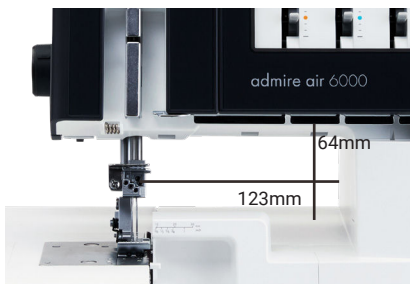

Versterkt frame

Een versterkt frame maakt de PFAFF *admire air 6000* coverlockmachine uiterst stabiel voor het naaien van dunne tot dikke stoffen.

Grote C-ruimte

Het gebied rechts van de naald is 64 mm hoog en 123 mm breed, wat voldoende ruimte biedt bij het naaien van grotere projecten.

Overige functies en meer details:

- Eenvoudige rolzomen
- Gewicht: 10,8 kg
- Ingebouwde pincet en schaarhouder
- Afmetingen:
 - Breedte: 420mm
 - Diepte: 300mm
 - Hoogte: 300mm
- Ingebouwde 2-draads converter
- Differentieel transport
- Veiligheidsklep