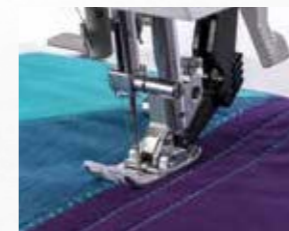

37 Naaldposities

Voor exact naaien langs de rand. Handig bij bijvoorbeeld het innaaien van een rits of bij het naaien van passepoils.