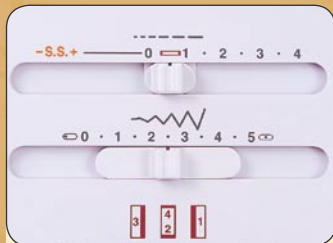

JANOME

405
415
419 S

Automatische spoelwinder:
De naaimachine ontkoppelt automatisch.

Bobineur automatique:
Le bobineur s'arrête automatiquement quand la canette est remplie.

Handige steekbreedte- en steeklengteschuiven.

Boutons de longueur et de largeur de point

Draadafsnijder: om met de draden op de juiste lengte direct weer te starten met naaien.

Coupe-fil: en coupant les fils le coupe-fil permet de démarrer la couture sans tenir les fils