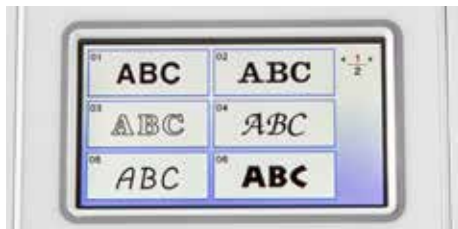

Enkele van de vele eenvoudige mogelijkheden:

Geavanceerd draadinrijgsysteem

Handige bedieningen

LCD-touchscreen

Voorgeprogrammeerde lettertypen

Zeer heldere LED-verlichting

Spoelwindsysteem

Borduurgebied van 100 x 100 mm